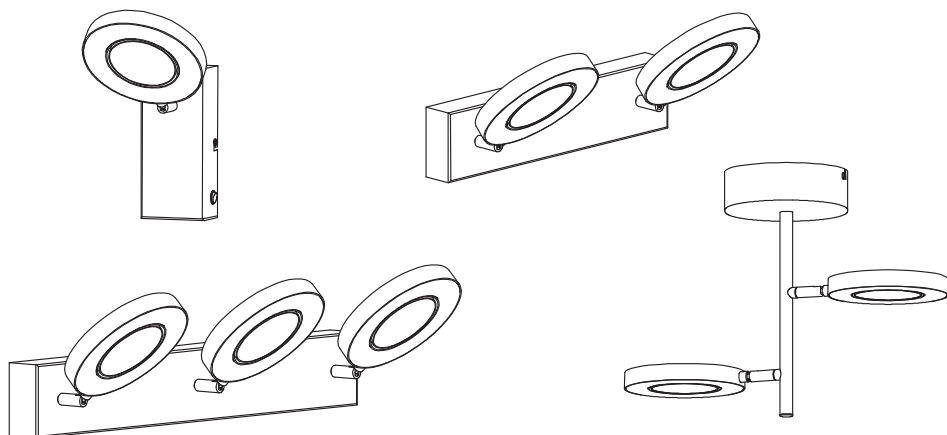

DÉCOR SPOT SATURN

LEDVANCE

	EAN	W	lm Light Source	lm Output	K	Δ (°C)	V~	mA	Hz	DF	▽ (°)	
DECOR SPOT SATURN W 147MM 11WCCT WT	4058075827967	11	1090	340	3000/ 4200/ 6500	-20... +40	220- 240	55	50/ 60	≥0.7	118	15000
DECOR SPOT SATURN W 460MM 21W CCTWT	4058075827981	21	2180	610	3000/ 4200/ 6500	-20... +40	220- 240	97	50/ 60	≥0.7	118	15000
DECOR SPOT SATURN W 666MM 29W CCTWT	4058075828001	29	3270	935	3000/ 4200/ 6500	-20... +40	220- 240	126	50/ 60	≥0.9	118	15000
DECOR SPOT SATURN CLG415MM 21WCCTWT	4058075828025	21	2180	635	3000/ 4200/ 6500	-20... +40	220- 240	97	50/ 60	≥0.7	118	15000
DECOR SPOT SATURN W 147MM 11WCCT BK	4058075833470	11	1090	215	3000/ 4200/ 6500	-20... +40	220- 240	55	50/ 60	≥0.7	118	15000
DECOR SPOT SATURN W 460MM 21W CCTBK	4058075833494	21	2180	440	3000/ 4200/ 6500	-20... +40	220- 240	97	50/ 60	≥0.7	118	15000
DECOR SPOT SATURN W 666MM 29W CCTBK	4058075833517	29	3270	690	3000/ 4200/ 6500	-20... +40	220- 240	126	50/ 60	≥0.9	118	15000
DECOR SPOT SATURN CLG415MM 21WCCTBK	4058075833531	21	2180	465	3000/ 4200/ 6500	-20... +40	220- 240	97	50/ 60	≥0.7	118	15000

DÉCOR SPOT SATURN

1x  **500g**

4058075827967
4058075833470

1x  2x  2x 

1x  **1300g**

4058075828001
4058075833517

1x  4x  4x 

1x  **820g**

4058075827981
4058075833494

1x  2x  2x 

1x  **890g**

4058075828025
4058075833531

1x  2x  2x 

mm

	W	L	H
DECOR SPOT SATURN W 147MM 11W	238	147	180
DECOR SPOT SATURN W 460MM 21W	147	460	75
DECOR SPOT SATURN W 666MM 29W	147	665	75
DECOR SPOT SATURN CLG415MM 21W	150	415	301